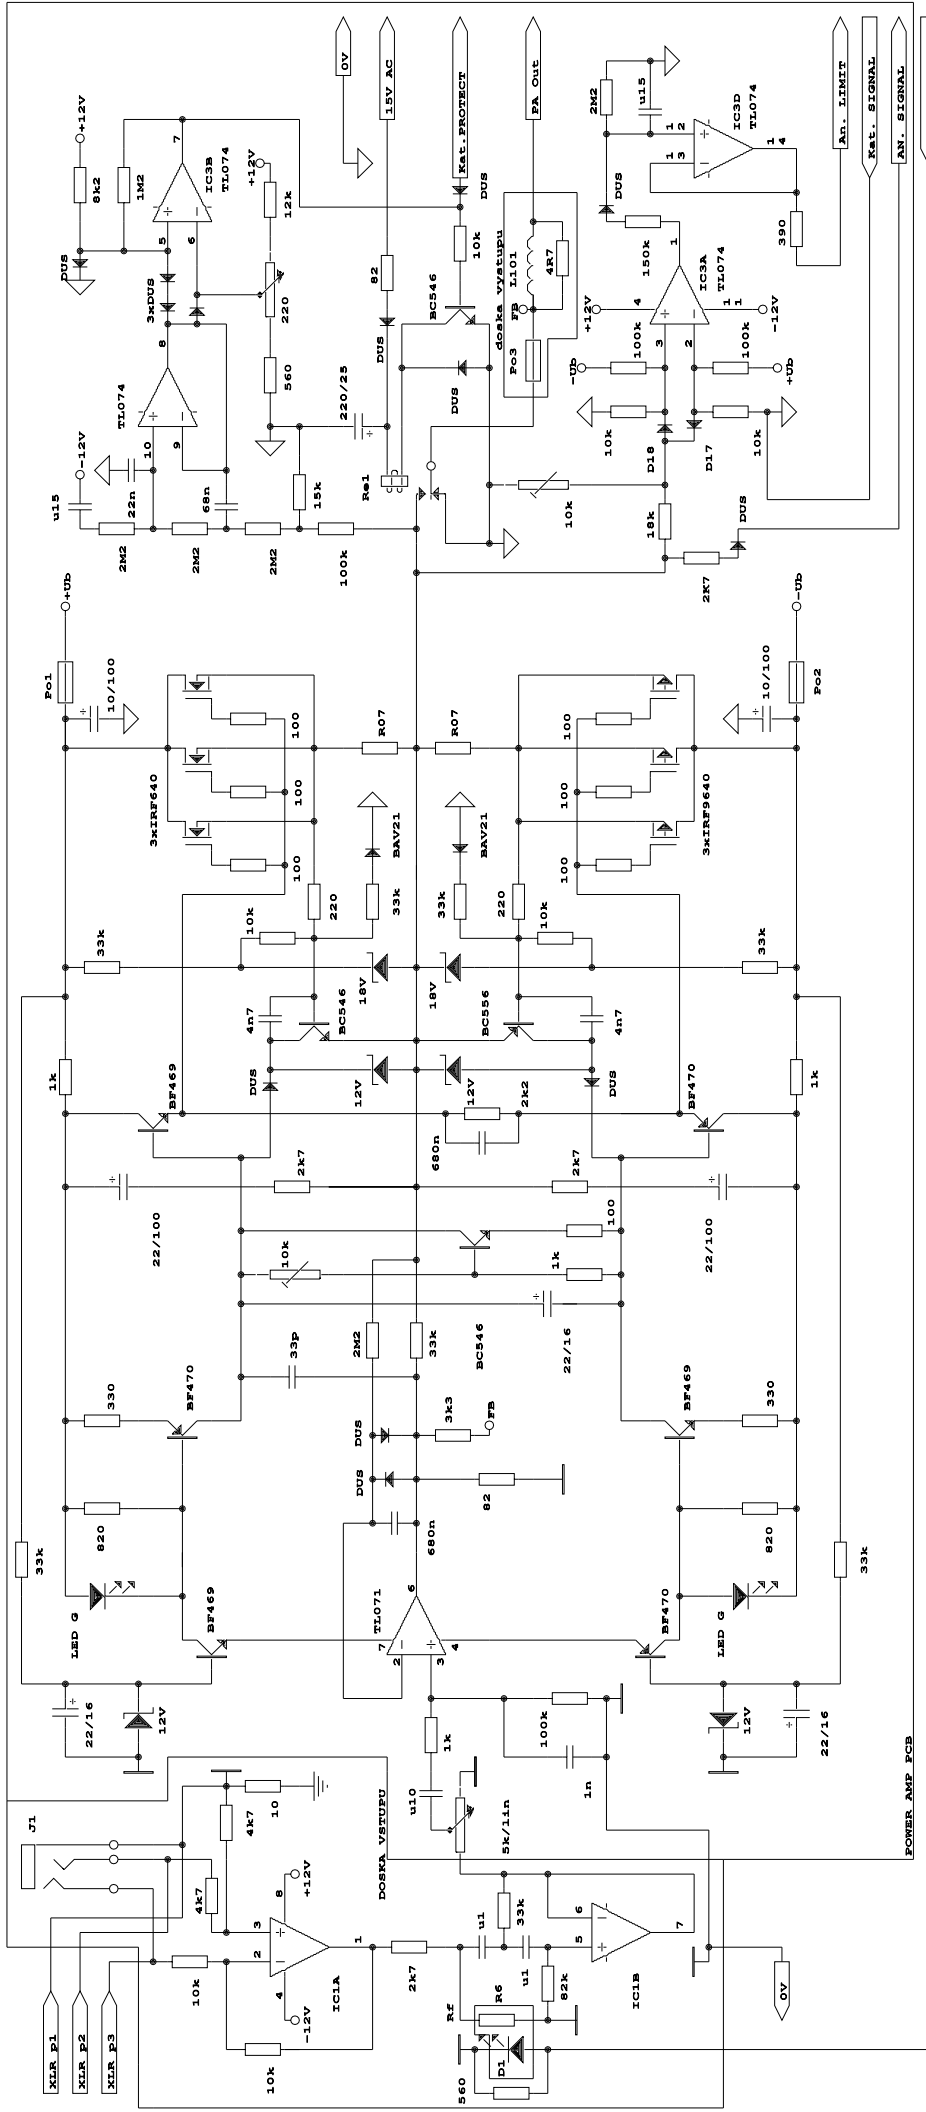

Schema jedneho kanala CF400MOS

- Zem mechanicka PE
- Zem signalova
- Zem vykonova

BYAudio, Ladislav BUNTA	
Title	Schema CF400MOS 1 kanal
Size	Document Number
3	CF400ZH/2000
Date:	January 20, 2000
Sheet	1 of 1